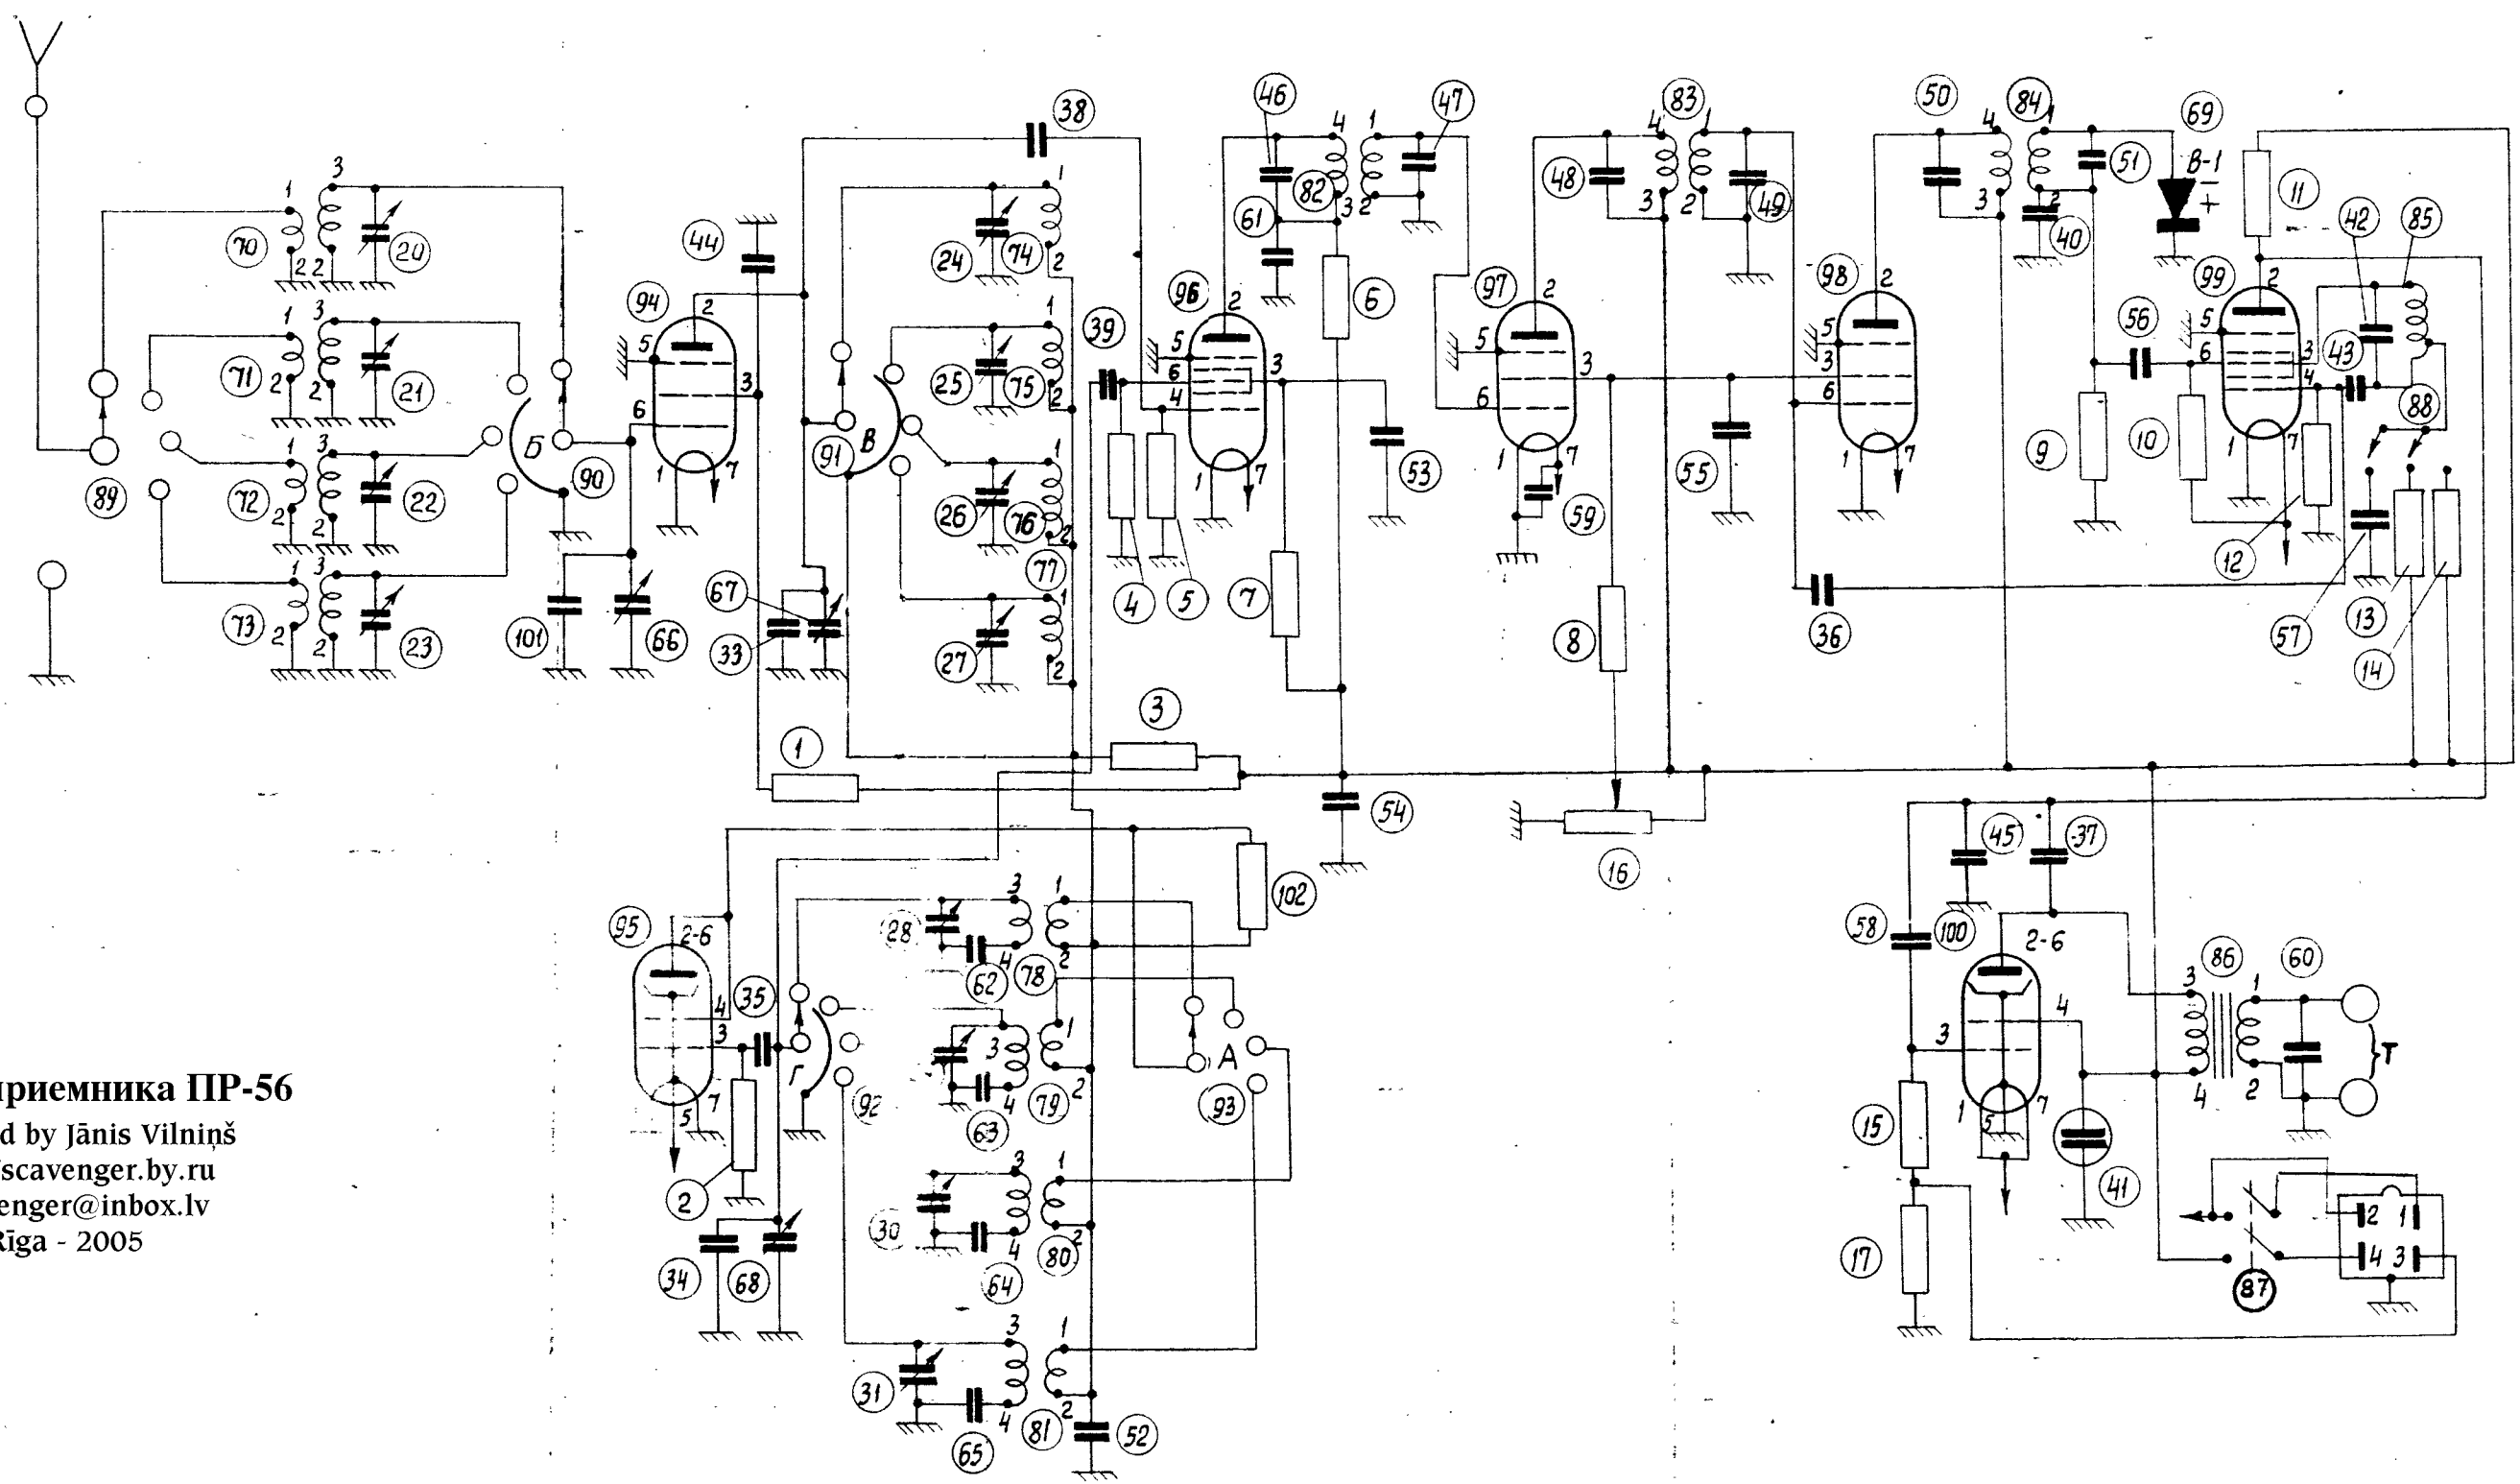

Р 138 СХЭ

Схема приемника ПР-56

Scanned by Jānis Vilniņš
<http://scavenger.by.ru>
scavenger@inbox.lv
Rīga - 2005